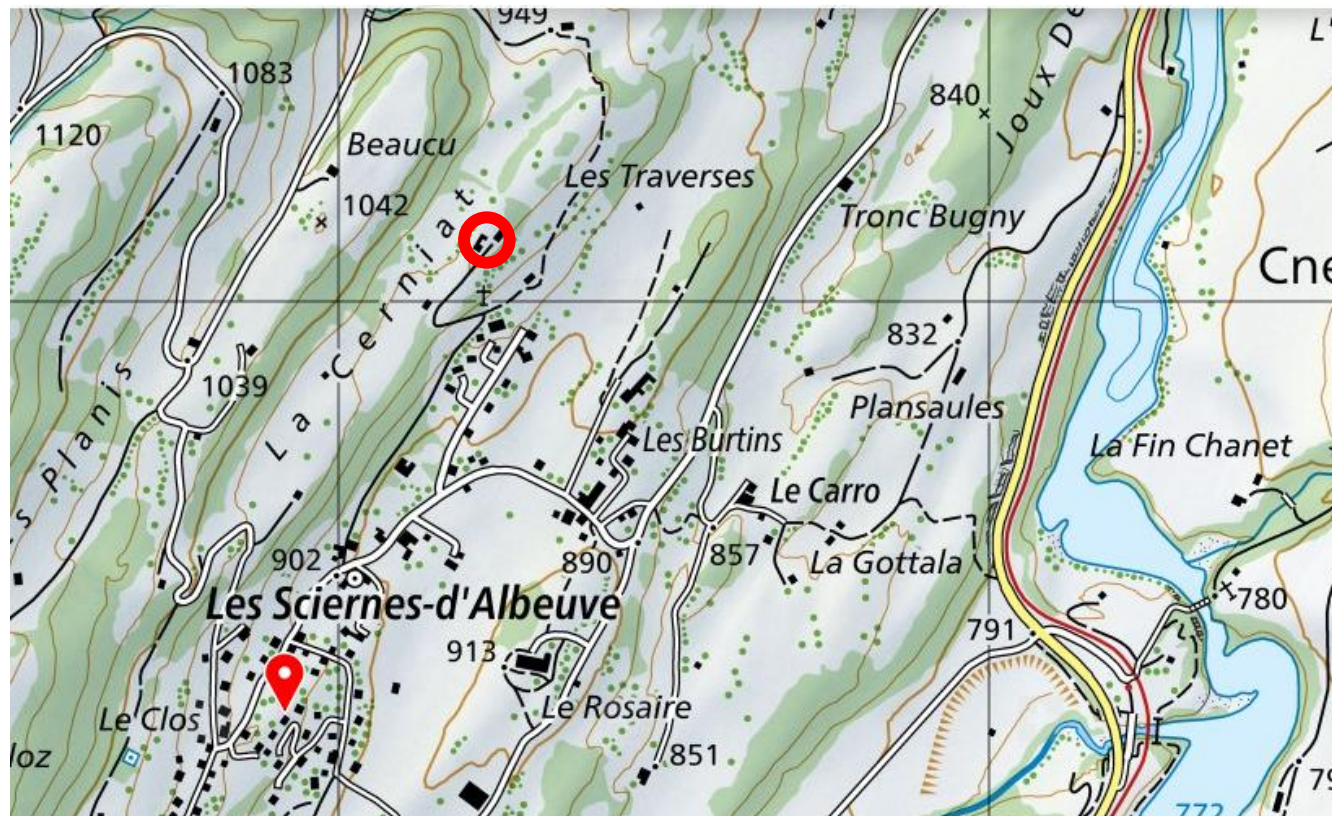

# Scout LA MOLIÈRE

Lieu de camp

# Scout LA MOLIERE

Les Sciernes d'Albeuve, Haut-Intyamon, canton de Fribourg

Chalet: Colonies des Ecureuils

Altitude 962m